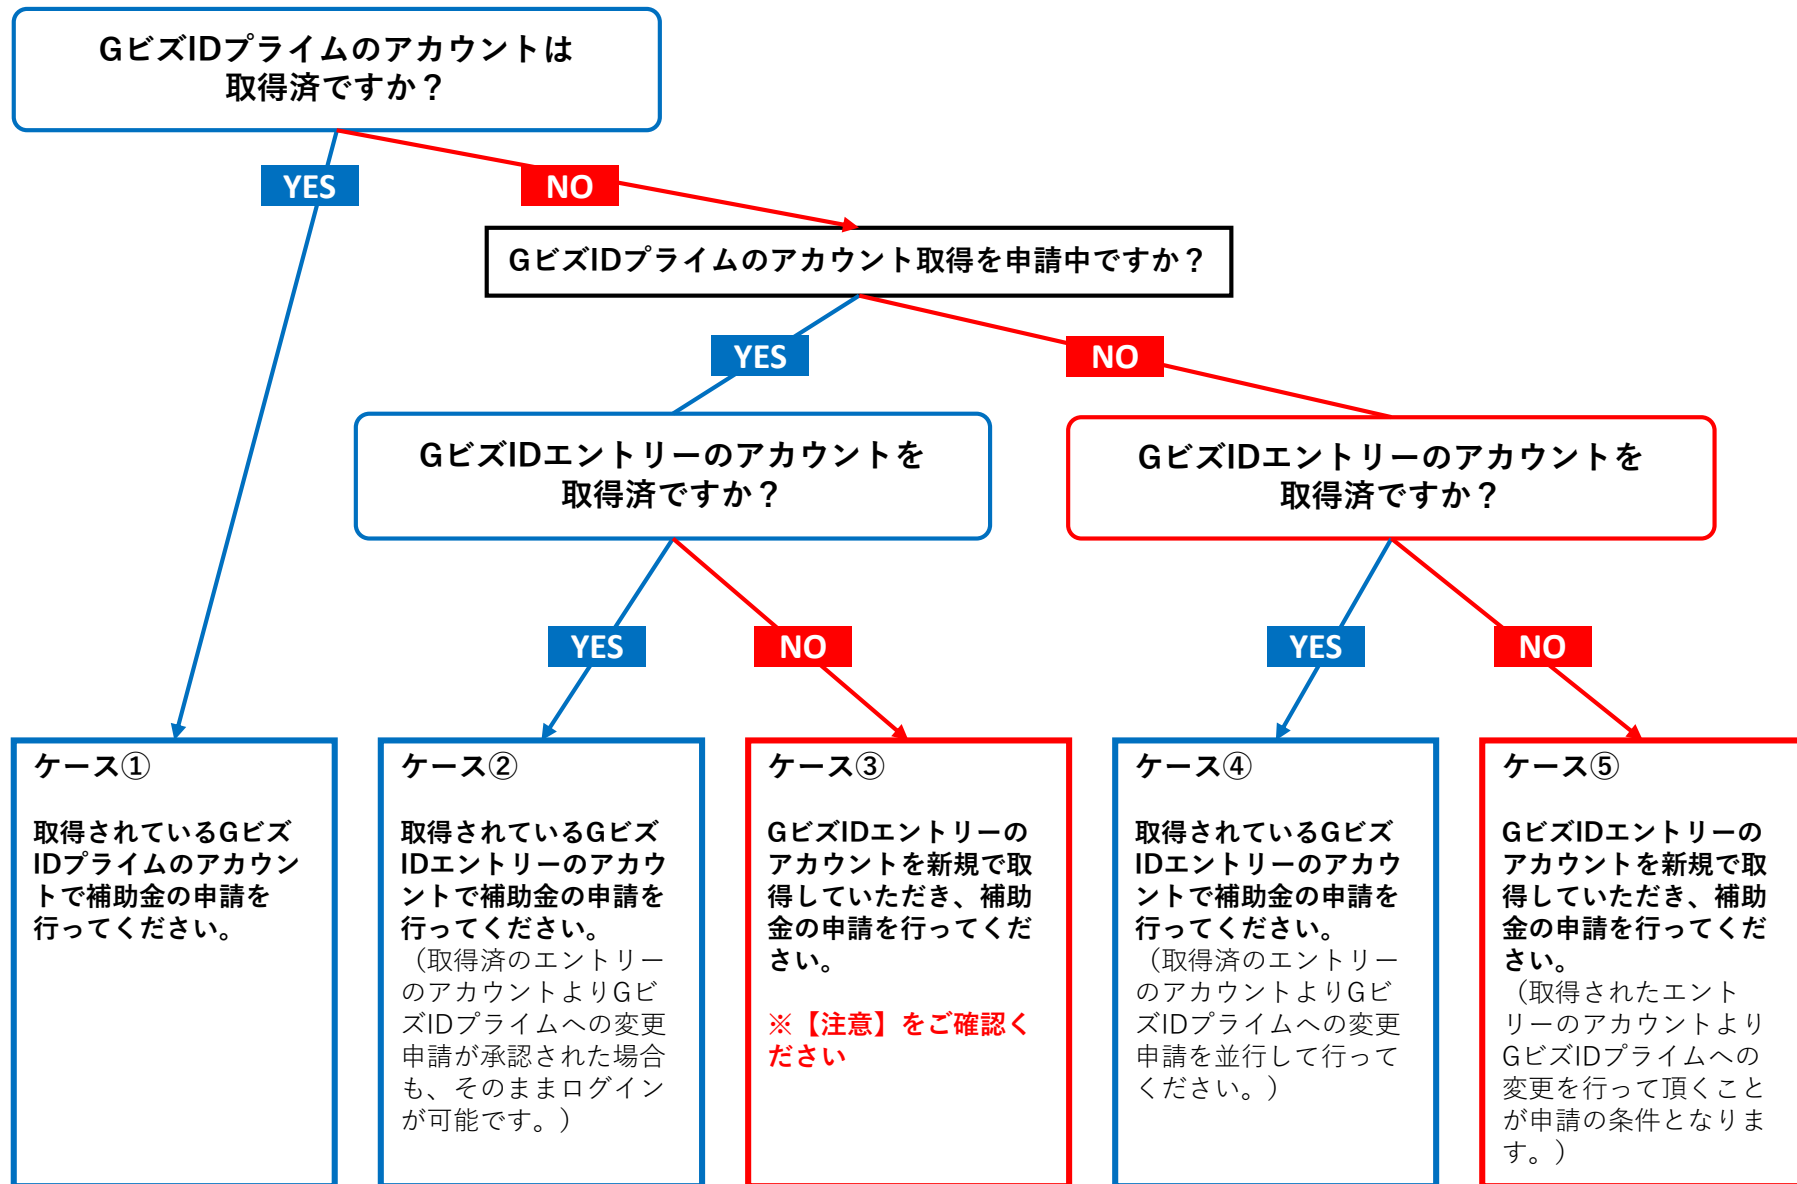

【参考資料】GビズIDアカウント申請 チャート表

【注意】

- ・申請中のGビズIDプライムのアカウント取得申請がエラーになってしまうため、手続きが必要となります。
- ・取得したGビズIDエントリーのマイページよりGビズIDプライムへの変更を申請してください。